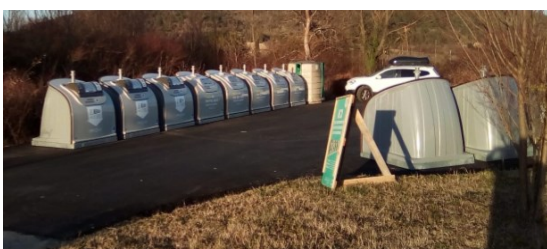

## Uw afval?

Uw vuilnis kunt u brengen bij de diverse afvalstations in de omgeving.

Er is een afvalstation dichtbij het Domaine gelegen: aan de D579 richting Vallon Pont d'Arc, aan de rotonde Le Tilleul, tussen de bakker Au Pain Chaud en de LIDL in. Hier staan diverse containers voor het verwerken van gescheiden afval.

## Votre déchets?

Vous pouvez apporter vos ordures aux différentes stations de déchets de la région. (Centre de tris)

Il y a une Centre de tris à proximité du Domaine: sur la D579 direction Vallon Pont d'Arc, au rond-point Le Tilleul, entre la boulangerie Au Pain Chaud et le LIDL. Voici différents conteneurs pour le traitement des déchets séparés.

Déchets résiduels en sacs de 30L.

(Au fait, vous pouvez vous rendre dans toutes les stations de déchets de la région)

Alle container /  
Tous Conteneurs

Restafval containers /  
Conteneur Déchets résiduels